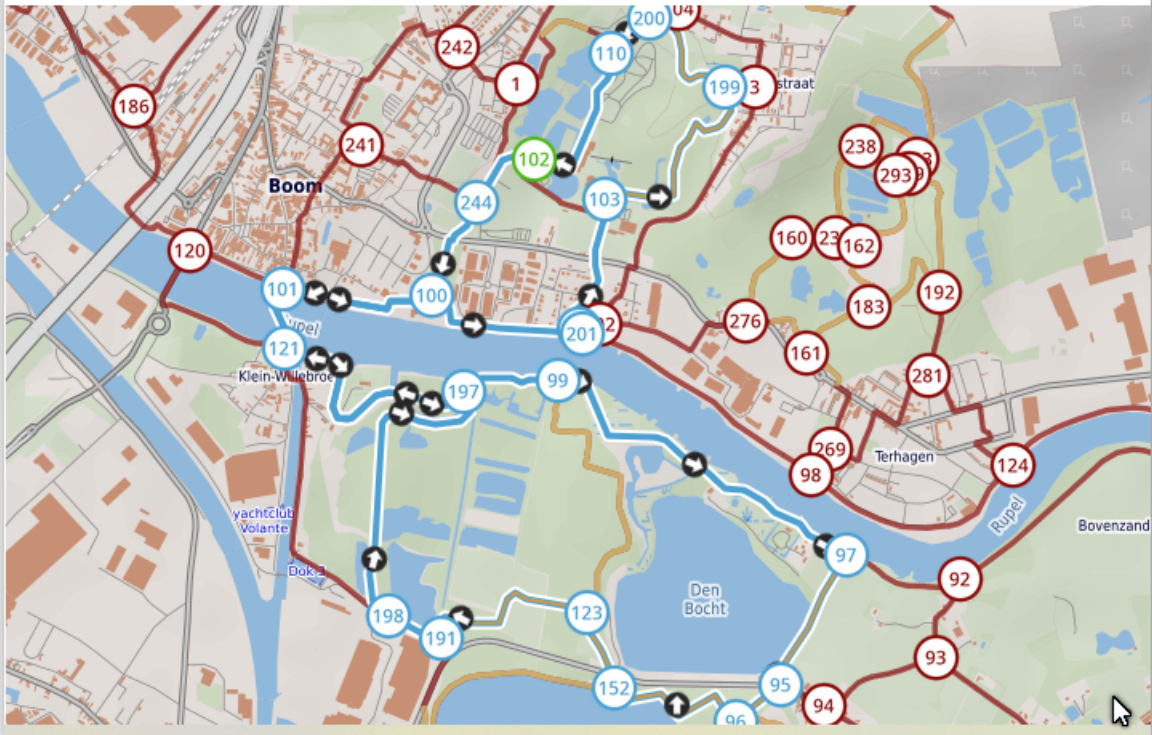

adres startplaats (schatting): Schommelei 1, 2850 Boom, België

<https://www.wandelknooppunt.be/nl/routeplanner/print>